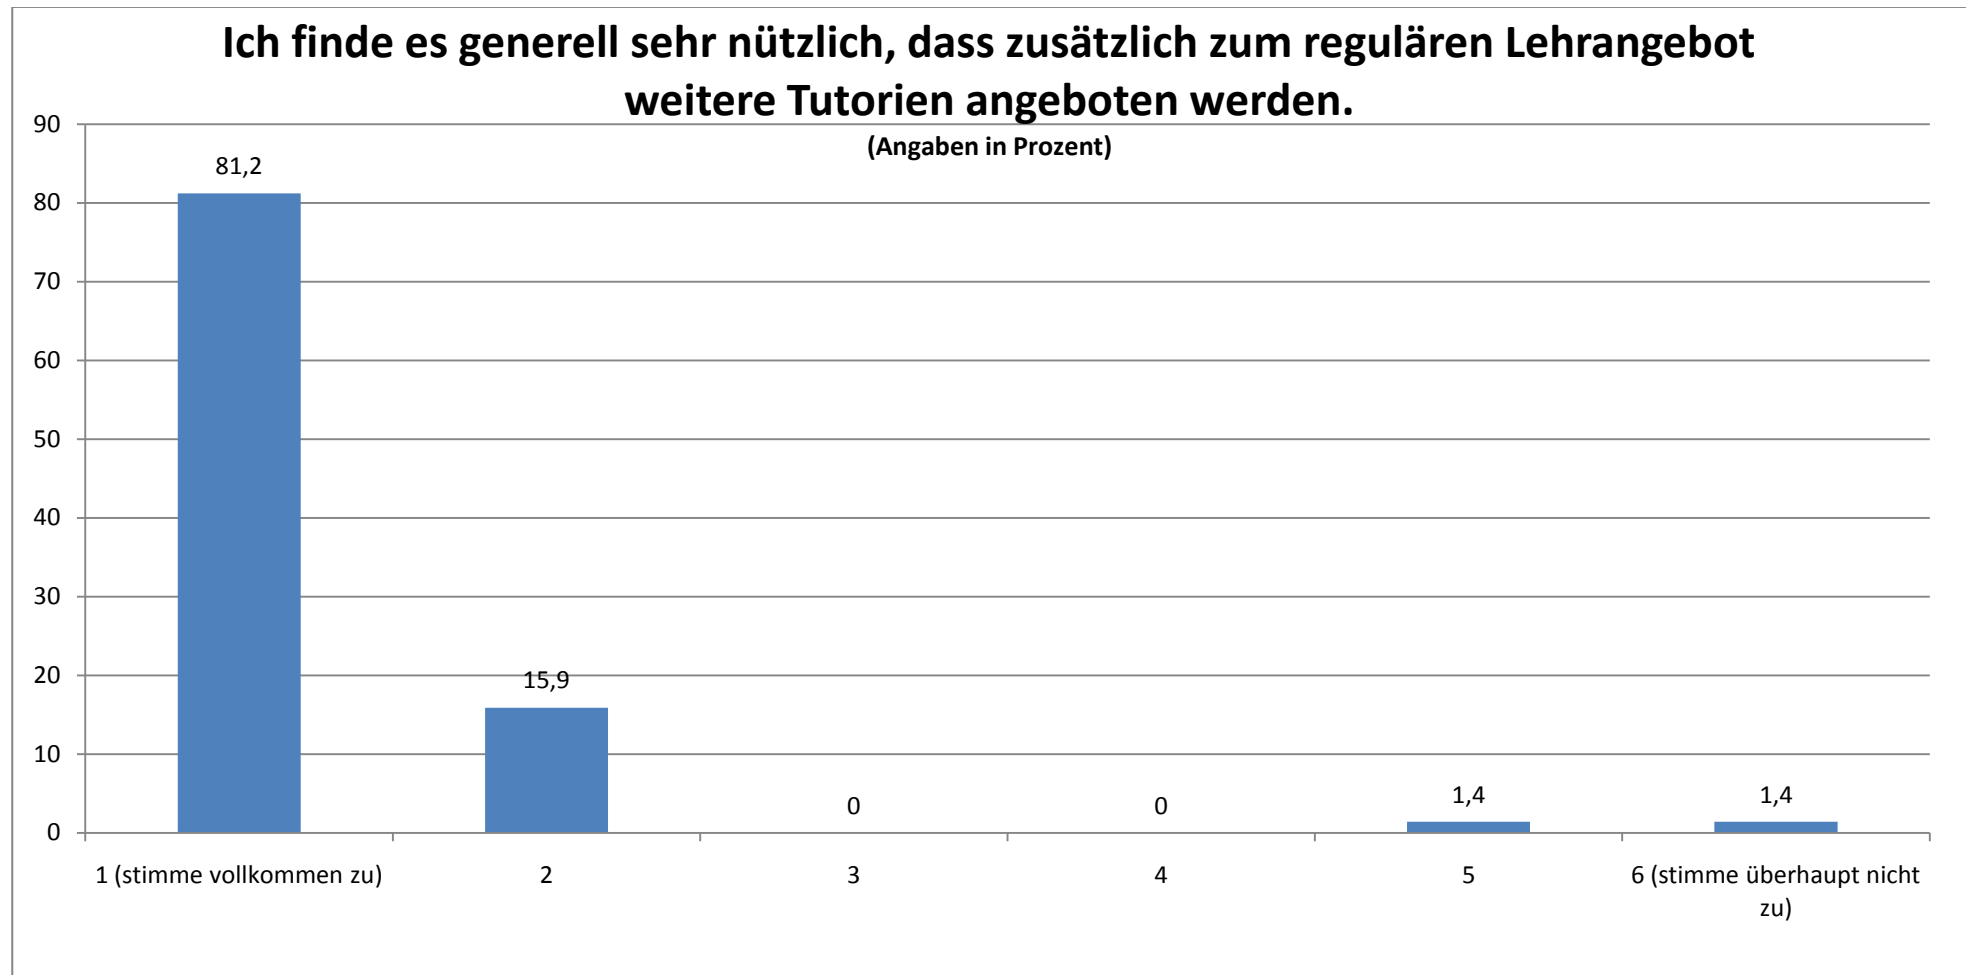

ETHNOLOGIE: GESAMTEVALUATION DER TUTORIEN (N = 69)

STAND: 07.04.10

Durchschnittlicher Wert (absolut): 1,29

Ich finde, dass dieses Tutorium eine Verbesserung der Lehre darstellt.

(Angaben in Prozent)

Durchschnittlicher Wert (absolut): 1,61

Dieses Tutorium hat mir persönlich das Lernen und die Prüfungsvorbereitung erleichtert.

(Angaben in Prozent)

Durchschnittlicher Wert (absolut): 1,78

Die Teilnehmerzahl fand ich...

(Angaben in Prozent)

Durchschnittlicher Wert (absolut): 2,16