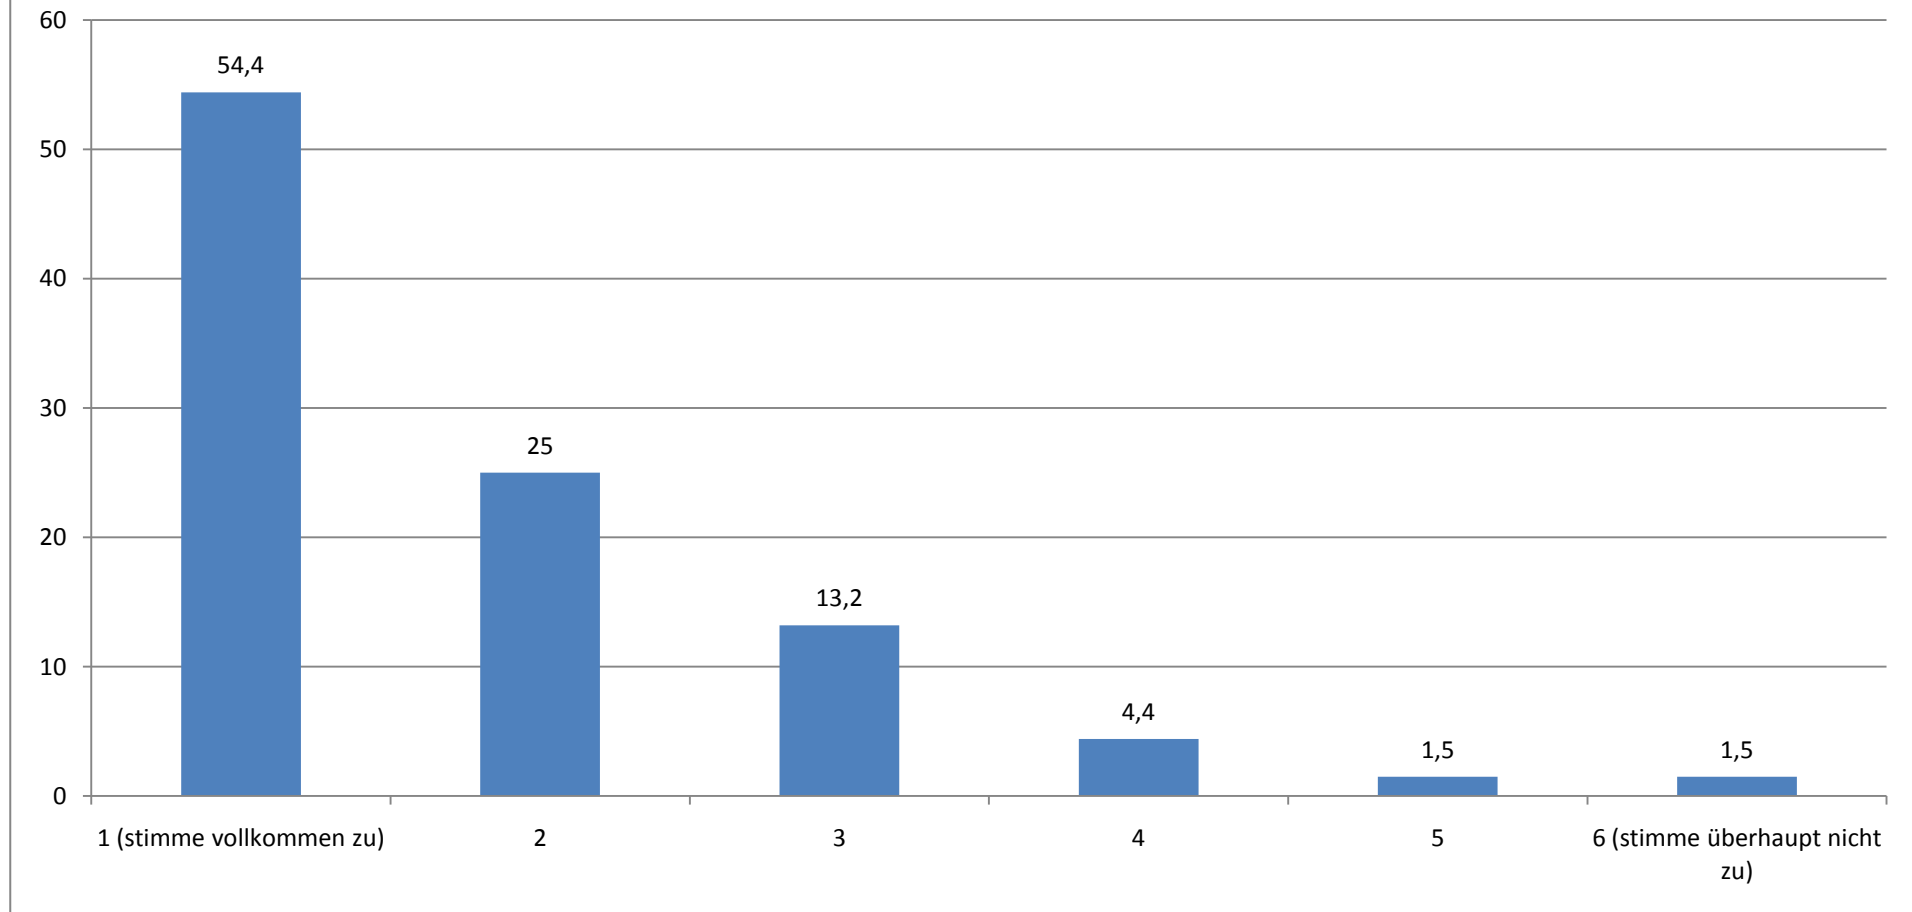

ETHNOLOGIE: GESAMTEVALUATION DER TUTORIEN (N = 69)

STAND: 07.04.10

Durchschnittlicher Wert (absolut): 1,29

Ich finde, dass dieses Tutorium eine Verbesserung der Lehre darstellt.

(Angaben in Prozent)

Durchschnittlicher Wert (absolut): 1,61

Dieses Tutorium hat mir persönlich das Lernen und die Prüfungsvorbereitung erleichtert.

(Angaben in Prozent)

Durchschnittlicher Wert (absolut): 1,78

Die Teilnehmerzahl fand ich...

(Angaben in Prozent)

Durchschnittlicher Wert (absolut): 2,16