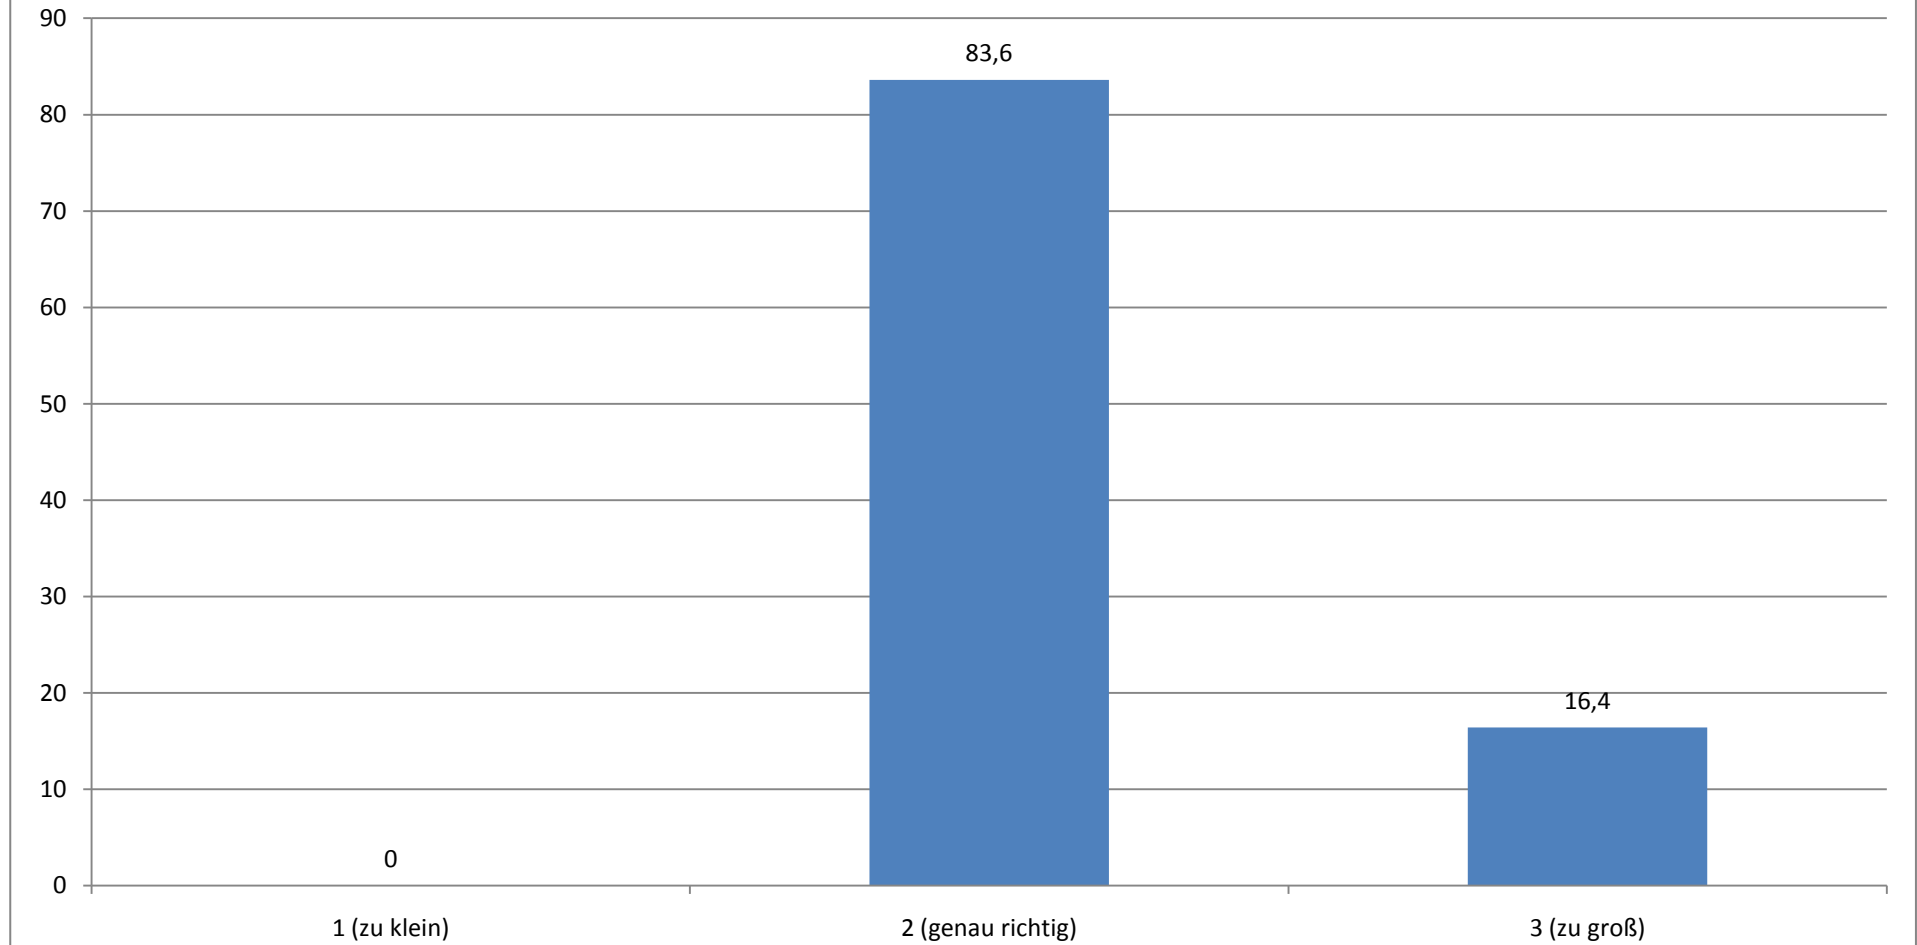

Dieses Tutorium hat mir persönlich das Lernen und die Prüfungsvorbereitung erleichtert.

(Angaben in Prozent)

Durchschnittlicher Wert (absolut): 1,78

Die Teilnehmerzahl fand ich...

(Angaben in Prozent)

Durchschnittlicher Wert (absolut): 2,16