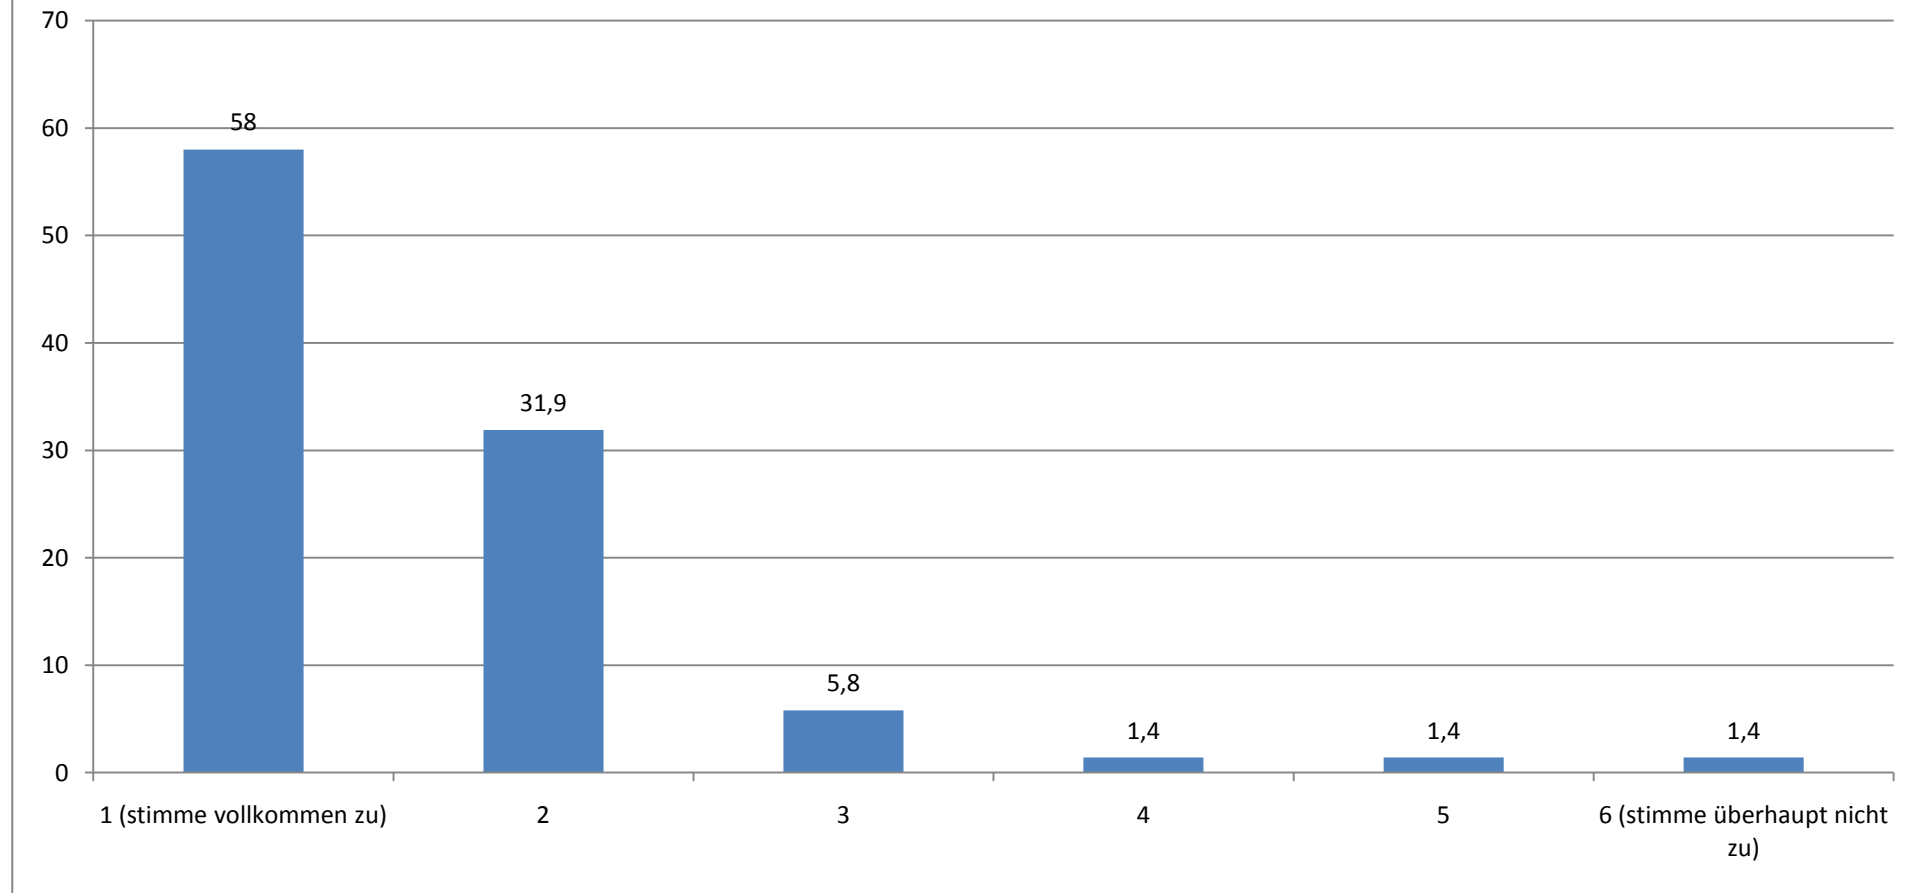

ETHNOLOGIE: GESAMTEVALUATION DER TUTORIEN (N = 69)

STAND: 07.04.10

Durchschnittlicher Wert (absolut): 1,29

Ich finde, dass dieses Tutorium eine Verbesserung der Lehre darstellt.

(Angaben in Prozent)

Durchschnittlicher Wert (absolut): 1,61

Dieses Tutorium hat mir persönlich das Lernen und die Prüfungsvorbereitung erleichtert.

(Angaben in Prozent)

Durchschnittlicher Wert (absolut): 1,78

Die Teilnehmerzahl fand ich...

(Angaben in Prozent)

Durchschnittlicher Wert (absolut): 2,16