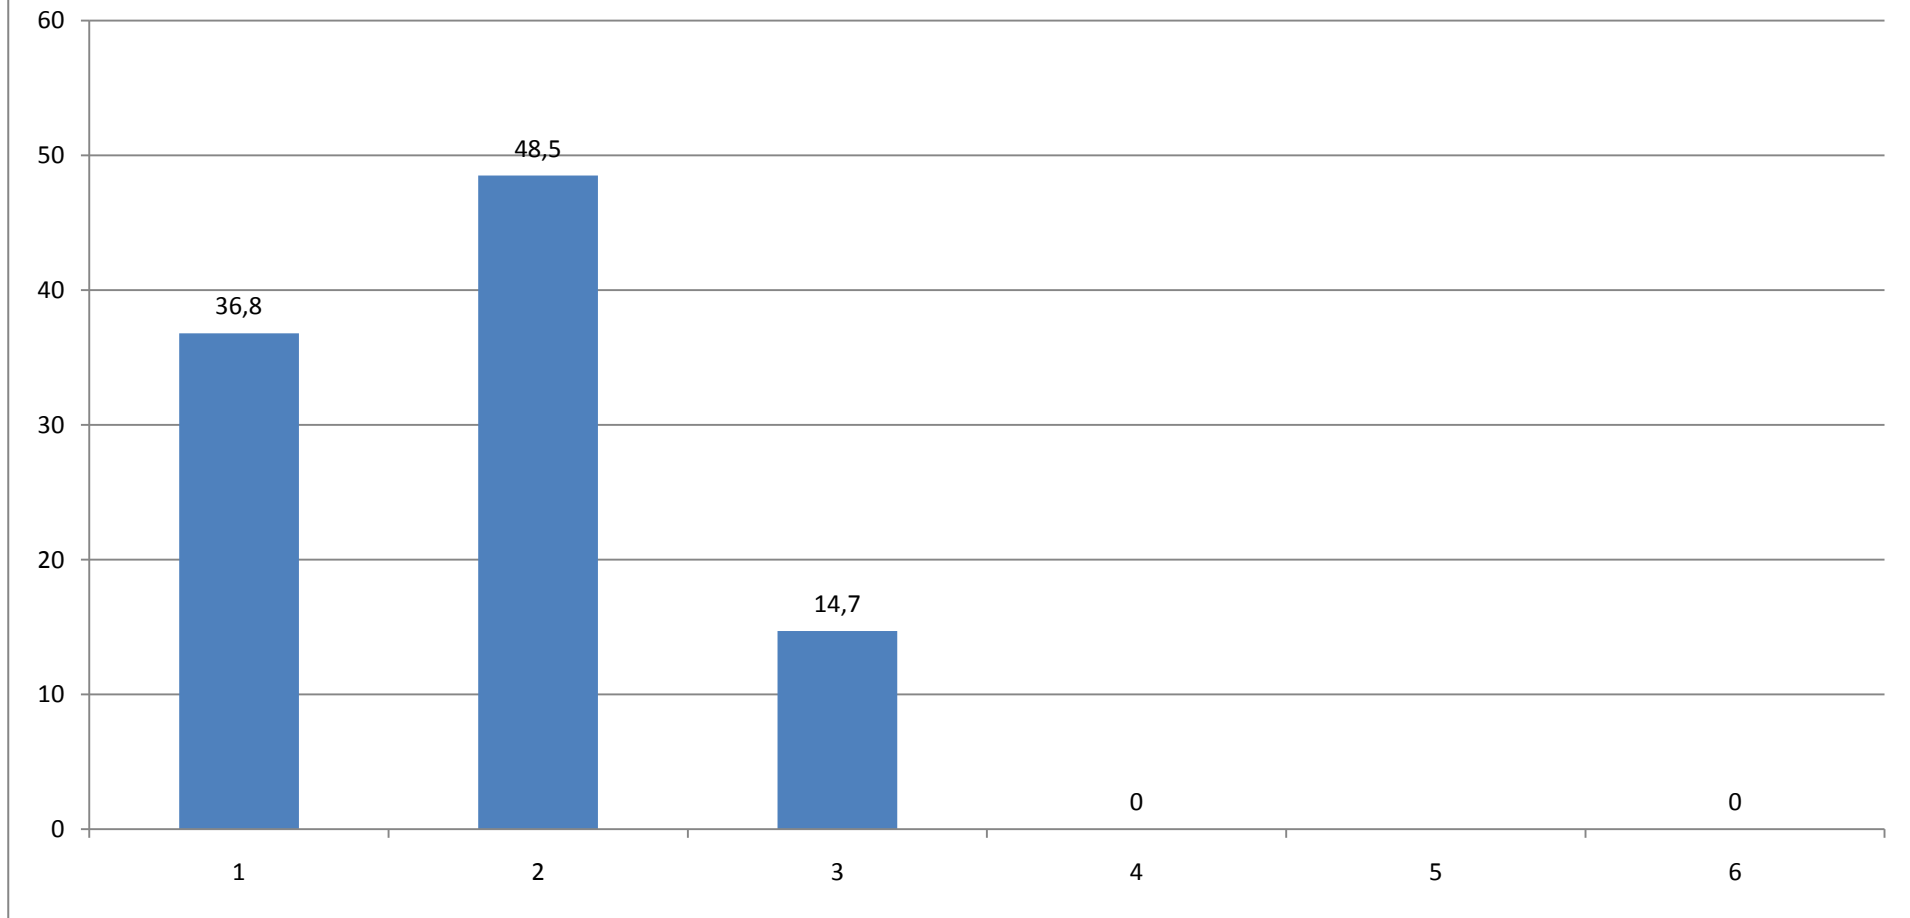

Wenn Sie für das Tutorium insgesamt eine Note vergeben müssten, welche Note geben Sie?

(Angaben in Prozent)

Durchschnittliche Note: 1,78