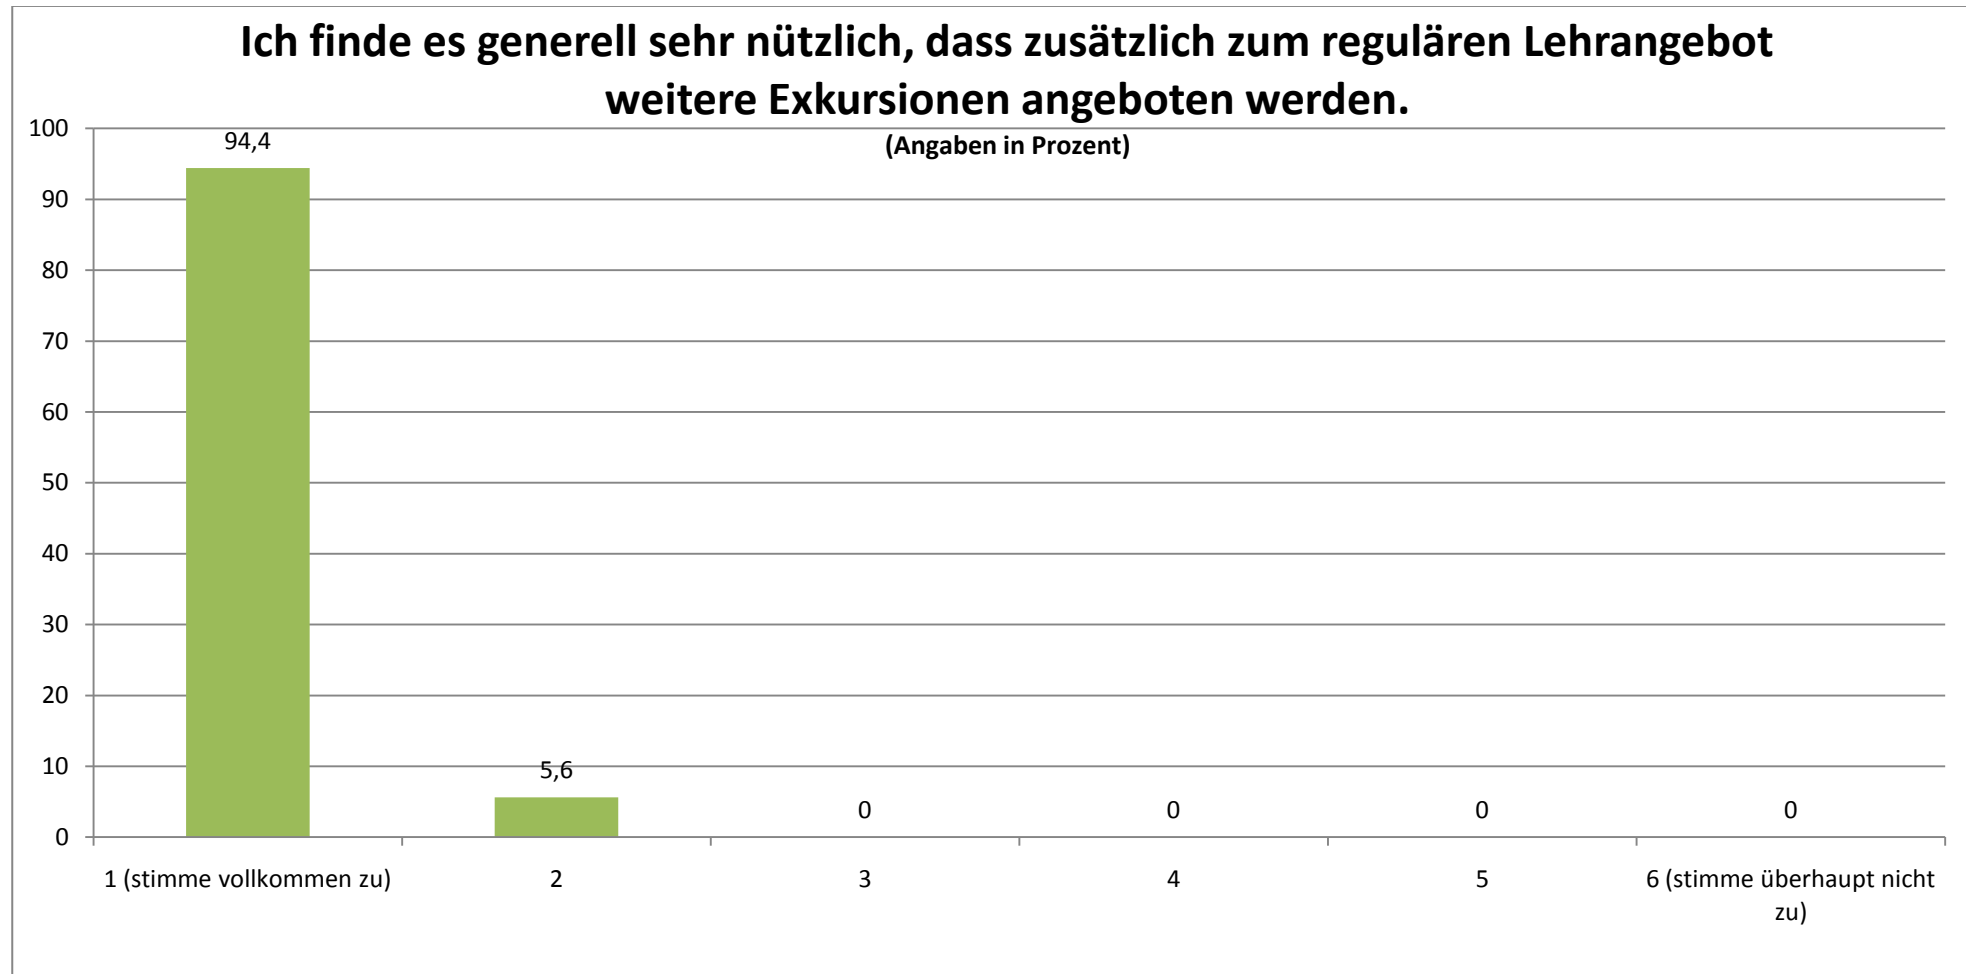

FAKULTÄT: GESAMTEVALUATION DER EXKURSIONEN (N = 90)

STAND: 23.03.11

Durchschnittlicher Wert (absolut): 1,06

Ich finde, dass diese Exkursion eine Verbesserung für mein Studium darstellt.

(Angaben in Prozent)

Durchschnittlicher Wert (absolut): 1,14

Die Exkursion ist aus meiner Sicht ein wichtiger Bestandteil für die Lehrveranstaltung.

(Angaben in Prozent)

Durchschnittlicher Wert (absolut): 1,25

Die Teilnehmerzahl fand ich...

(Angaben in Prozent)

Durchschnittlicher Wert (absolut): 2,03

Wenn Sie für die Exkursion insgesamt eine Note geben müssen, welche Note geben Sie?

(Angaben in Prozent)

Durchschnittliche Note: 1,34