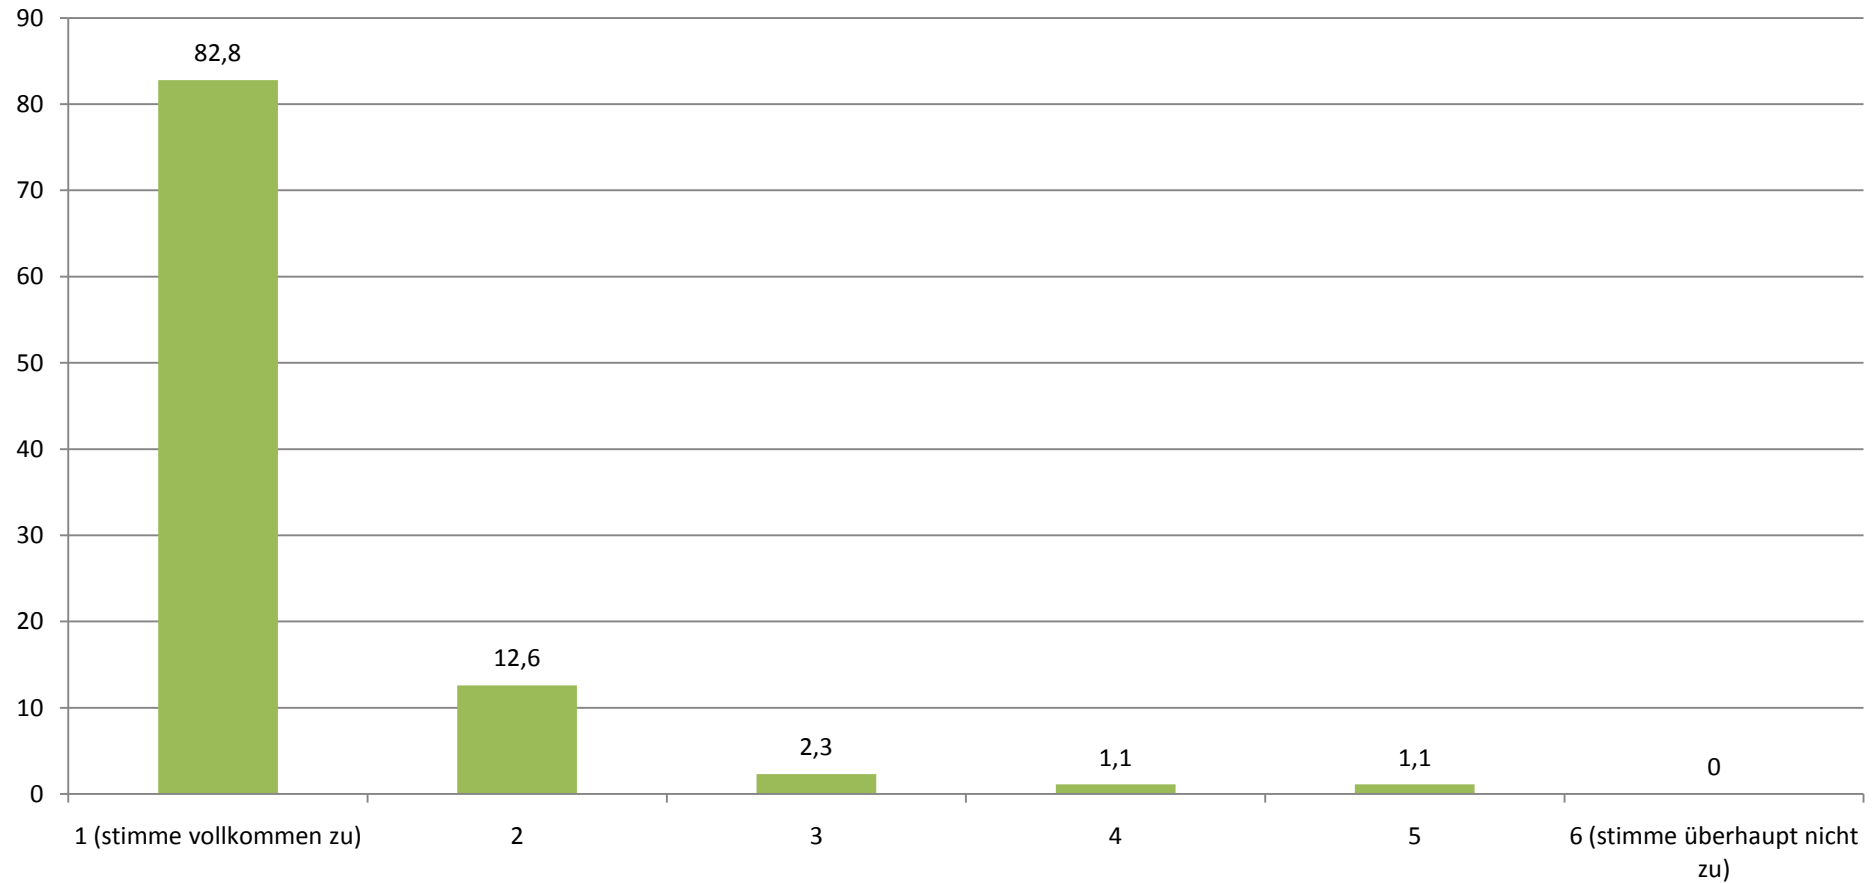

FAKULTÄT: GESAMTEVALUATION DER EXKURSIONEN (N = 90)

STAND: 23.03.11

Durchschnittlicher Wert (absolut): 1,06

Ich finde, dass diese Exkursion eine Verbesserung für mein Studium darstellt.

(Angaben in Prozent)

Durchschnittlicher Wert (absolut): 1,14

Die Exkursion ist aus meiner Sicht ein wichtiger Bestandteil für die Lehrveranstaltung.

(Angaben in Prozent)

Durchschnittlicher Wert (absolut): 1,25

Die Teilnehmerzahl fand ich...

(Angaben in Prozent)

Durchschnittlicher Wert (absolut): 2,03

Wenn Sie für die Exkursion insgesamt eine Note geben müssen, welche Note geben Sie?

(Angaben in Prozent)

Durchschnittliche Note: 1,34