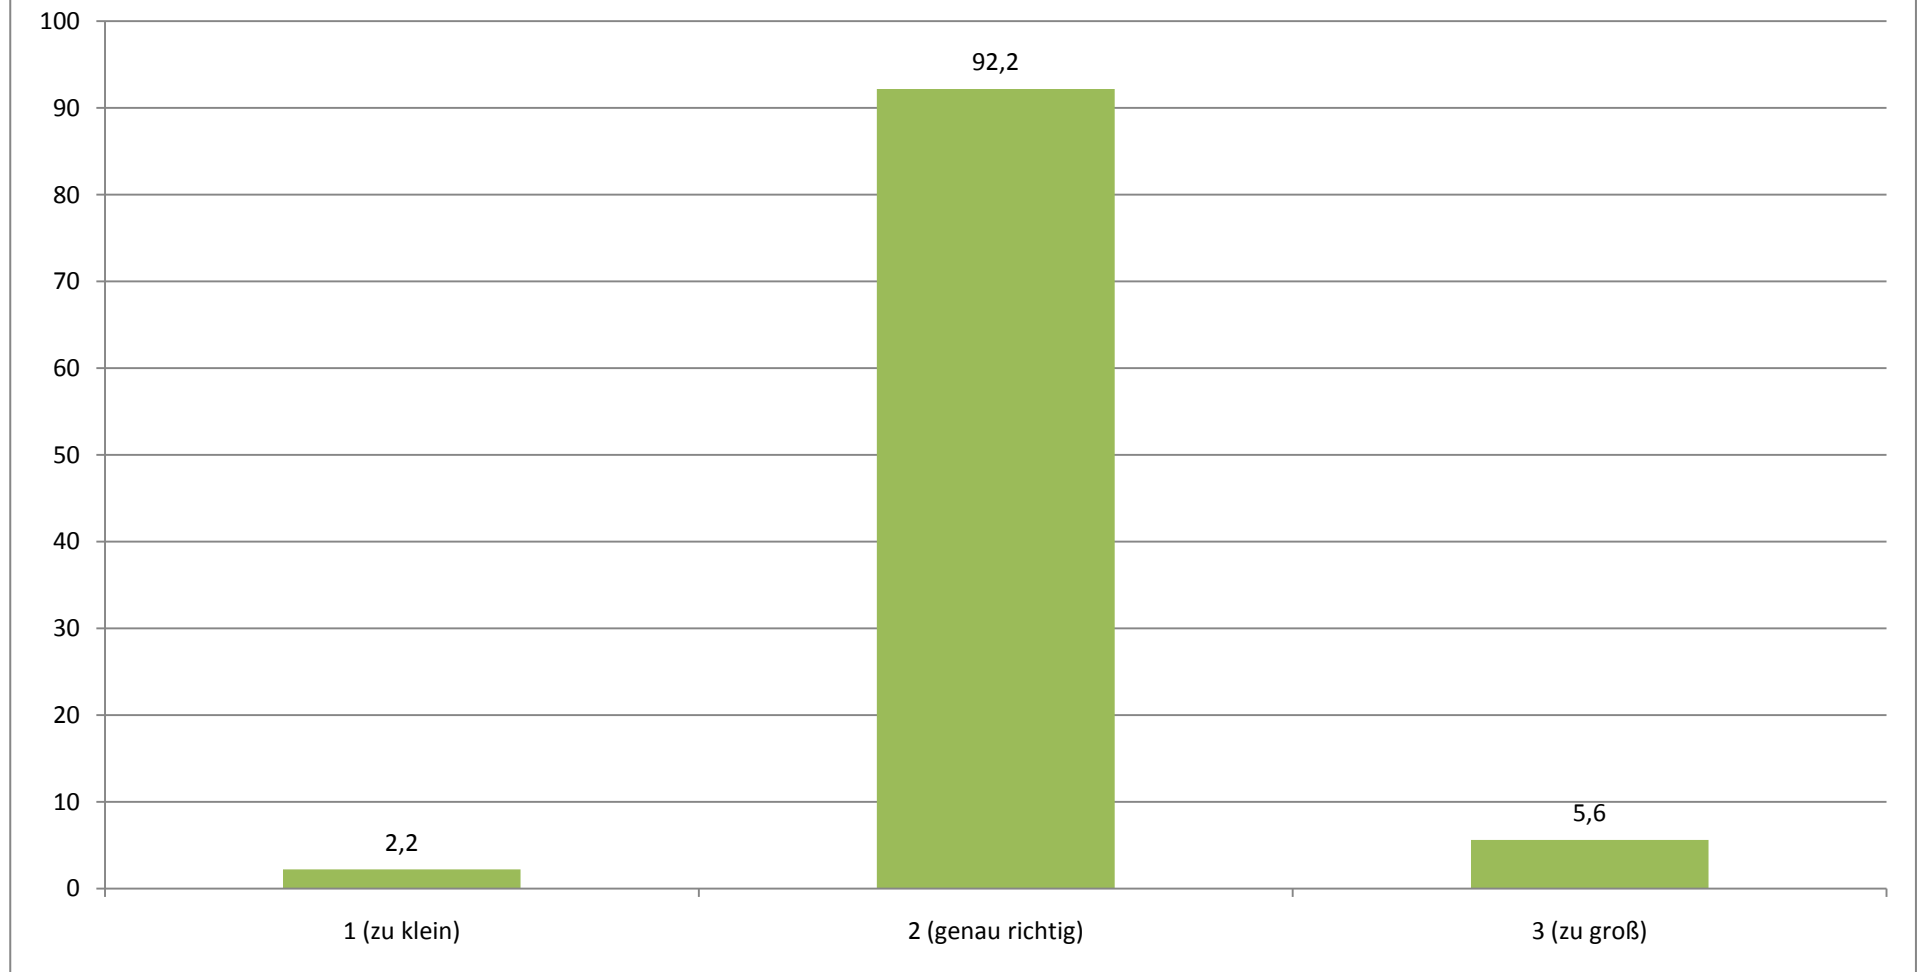

Durchschnittlicher Wert (absolut): 1,14

Die Exkursion ist aus meiner Sicht ein wichtiger Bestandteil für die Lehrveranstaltung.

(Angaben in Prozent)

Durchschnittlicher Wert (absolut): 1,25

Die Teilnehmerzahl fand ich...

(Angaben in Prozent)

Durchschnittlicher Wert (absolut): 2,03

Wenn Sie für die Exkursion insgesamt eine Note geben müssen, welche Note geben Sie?

(Angaben in Prozent)

Durchschnittliche Note: 1,34