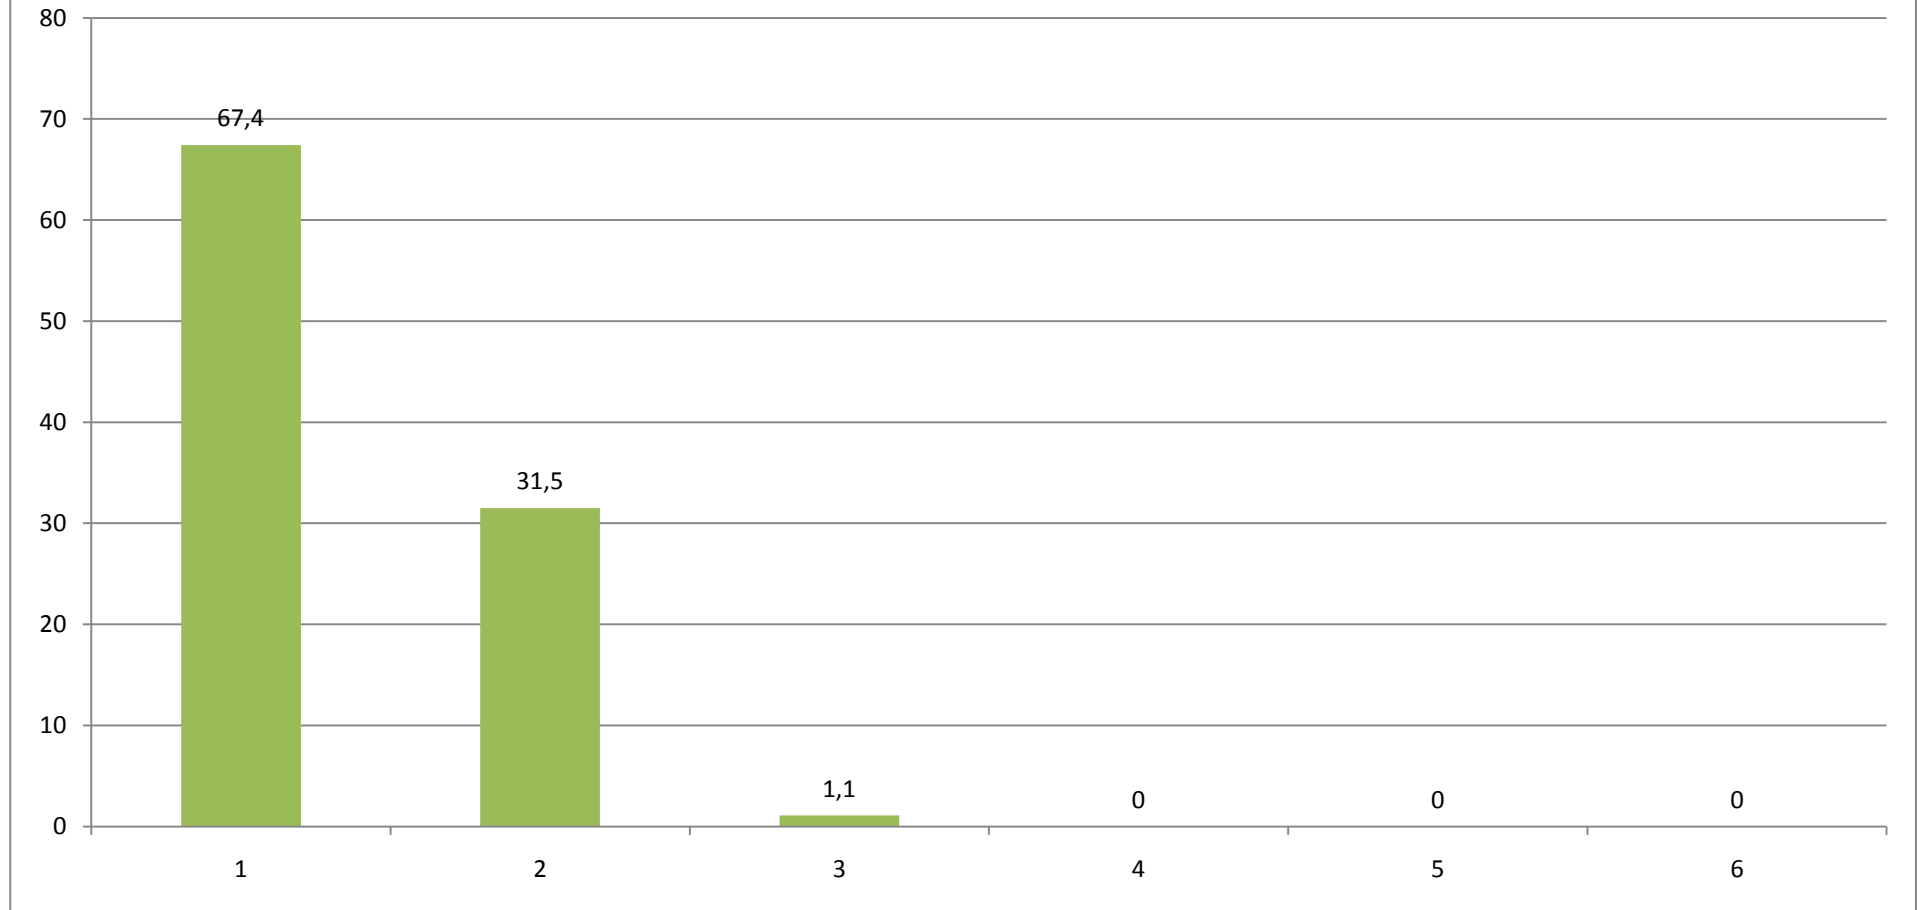

Durchschnittlicher Wert (absolut): 1,14

Die Exkursion ist aus meiner Sicht ein wichtiger Bestandteil für die Lehrveranstaltung.

(Angaben in Prozent)

Durchschnittlicher Wert (absolut): 1,25

Die Teilnehmerzahl fand ich...

(Angaben in Prozent)

Durchschnittlicher Wert (absolut): 2,03

Wenn Sie für die Exkursion insgesamt eine Note geben müssen, welche Note geben Sie?

(Angaben in Prozent)

Durchschnittliche Note: 1,34