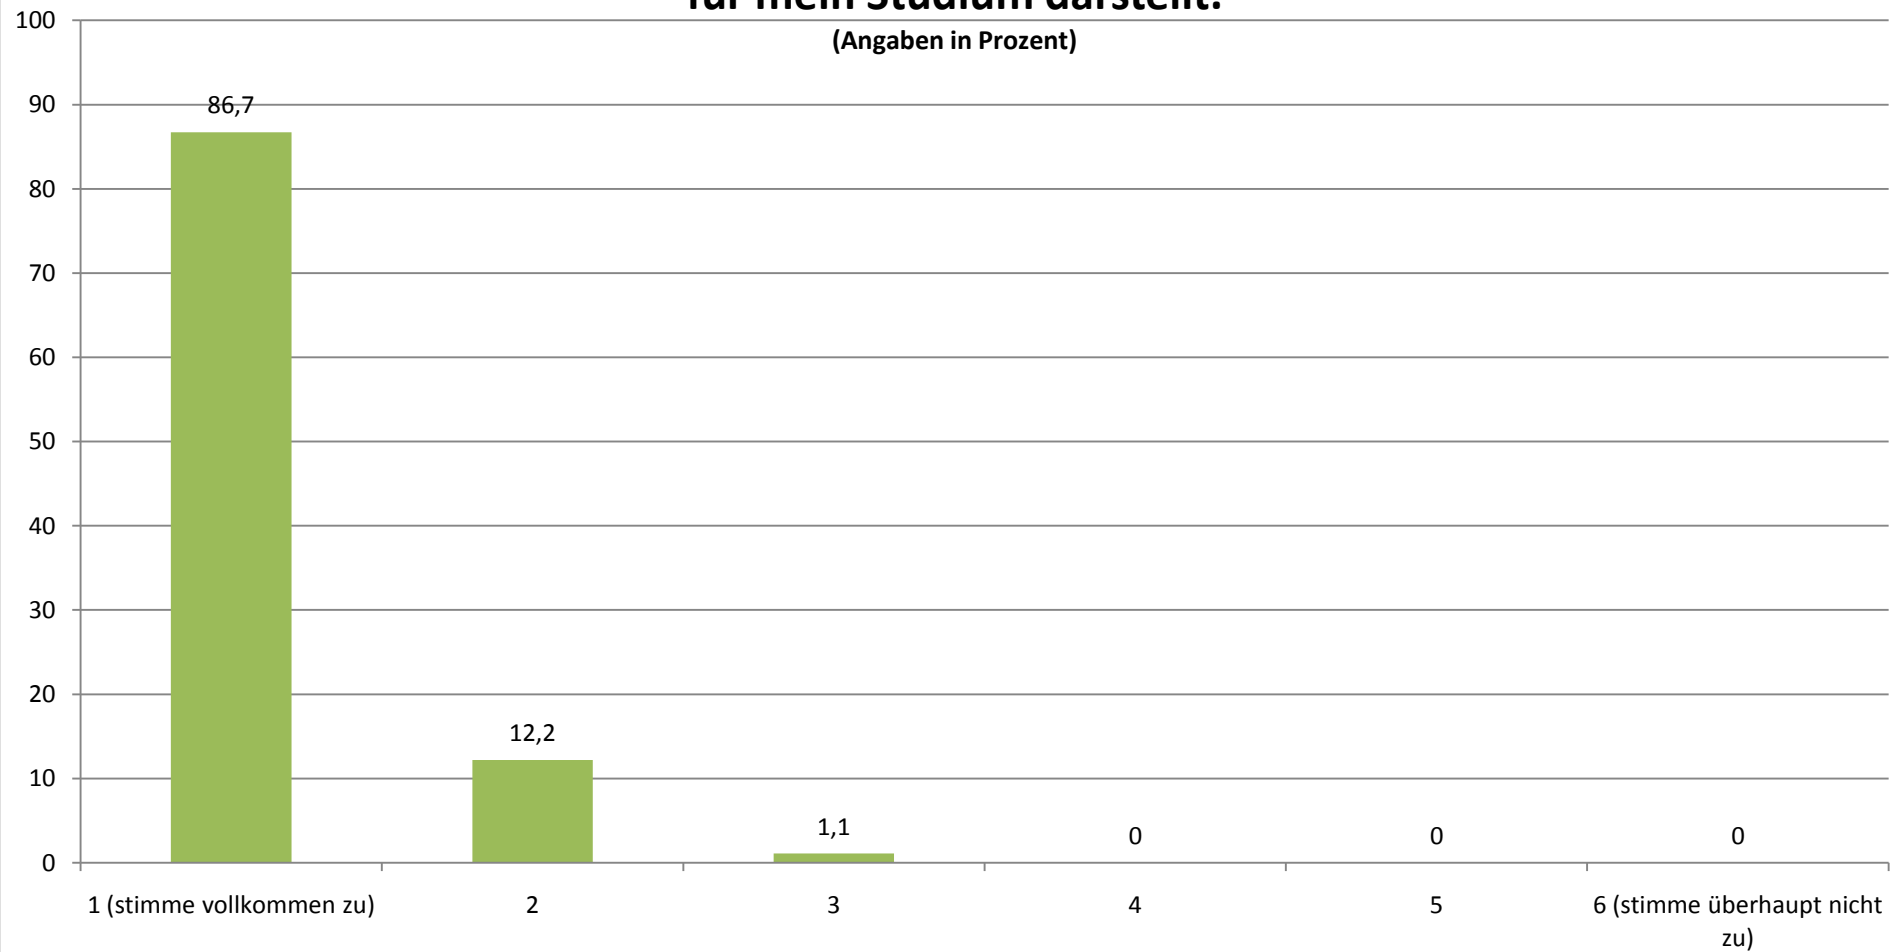

FAKULTÄT: GESAMTEVALUATION DER EXKURSIONEN (N = 90)

STAND: 23.03.11

Durchschnittlicher Wert (absolut): 1,06

Ich finde, dass diese Exkursion eine Verbesserung für mein Studium darstellt.

(Angaben in Prozent)

Durchschnittlicher Wert (absolut): 1,14

Die Exkursion ist aus meiner Sicht ein wichtiger Bestandteil für die Lehrveranstaltung.

(Angaben in Prozent)

Durchschnittlicher Wert (absolut): 1,25

Die Teilnehmerzahl fand ich...