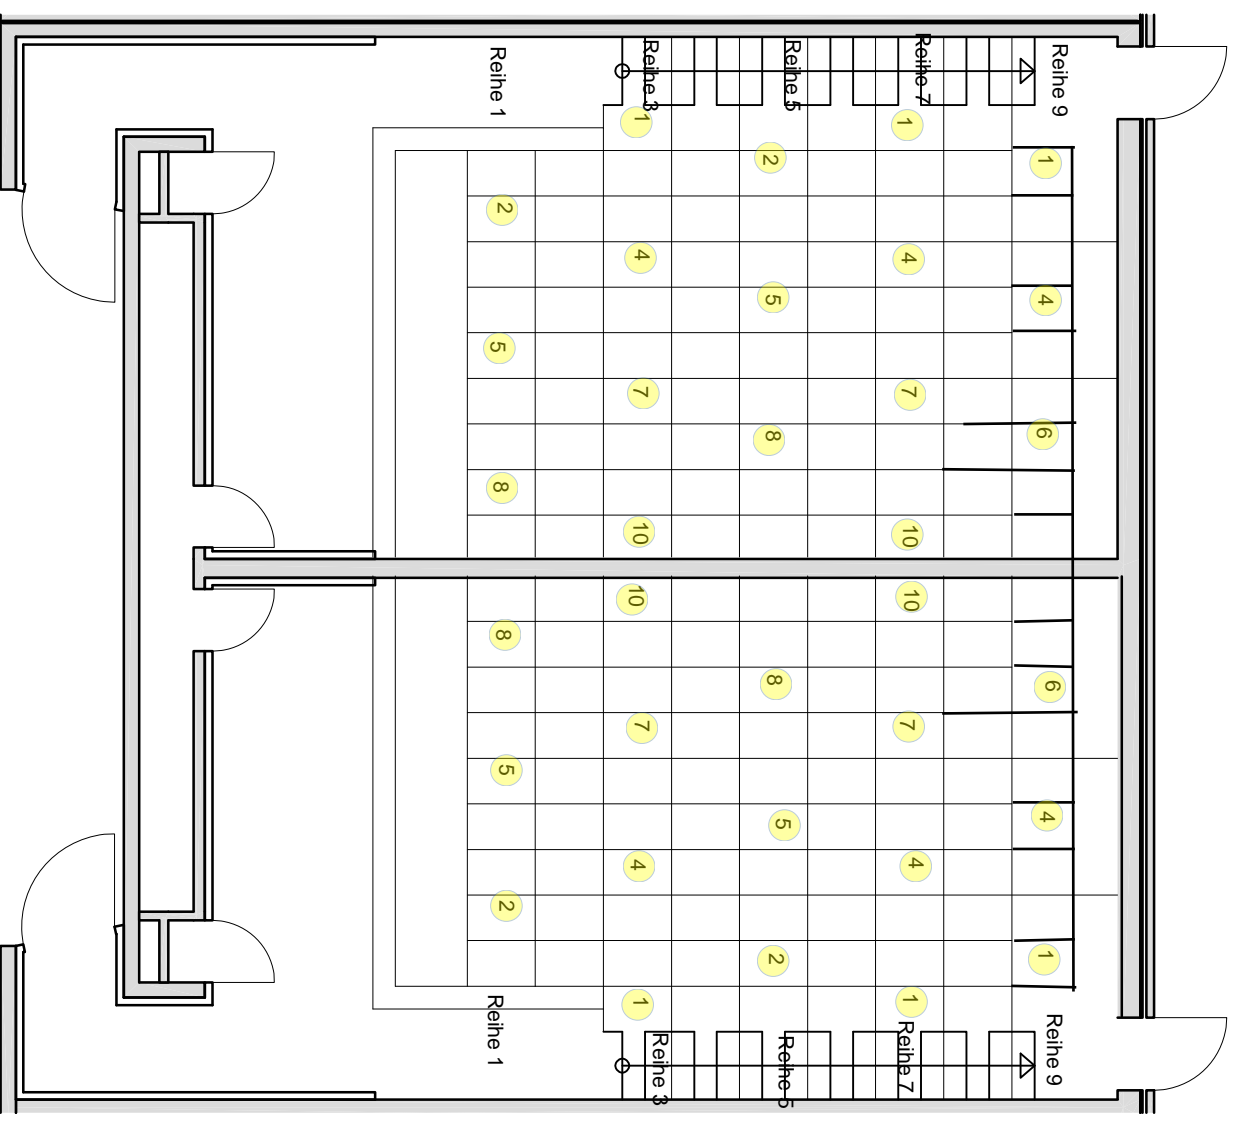

Bestuhlungsplan je 85 Sitzplätze

17 Sitzplätze unter
Infektionsschutzmaßnahmen

Hörsaal 002 + 003